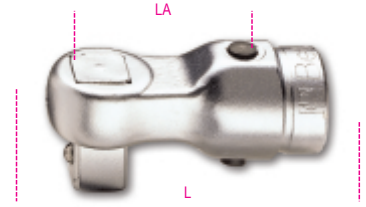

616 - 617 - 619

fixed heads for torque bars

16

	 art.	art.
	006160000	616
	006170000	617
	006190000	619