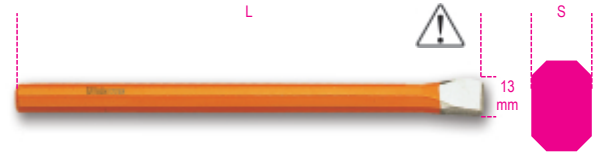

1701NE/...

electrician's chisels

	art.	SxL mm
017010406	1701NE3	10x200
017010409	1701NE4	10x250