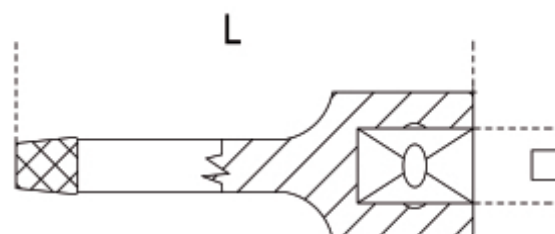

1429
pullers for damaged screws and stud bolts with square drive
38"

- For removing screws and studs with no grip.

	art.	mm	□	L mm	g
014290002	1429 2	2	3/8	60	42
014290003	1429 3	3	3/8	60	45
014290004	1429 4	4	3/8	60	48
014290005	1429 5	5	3/8	60	50
014290006	1429 6	6	3/8	60	51
014290008	1429 8	8	1/2	70	106
014290010	1429 10	10	1/2	70	120