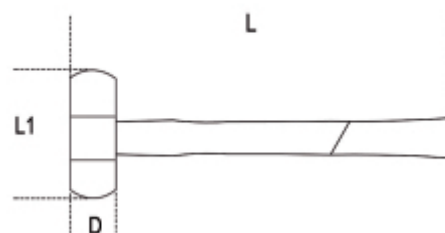

1392HS dead-blow hammers, with interchangeable plastic faces, steel shafts H-SAFE

with H-SAFE tethered system

	art.	D mm	L mm	L1 mm	g
013924035	1392HS 35	35	305	115	670
013924040	1392HS 40	40	310	125	796
013924050	1392HS 50	50	325	135	1206
013924060	1392HS 60	60	385	155	1505